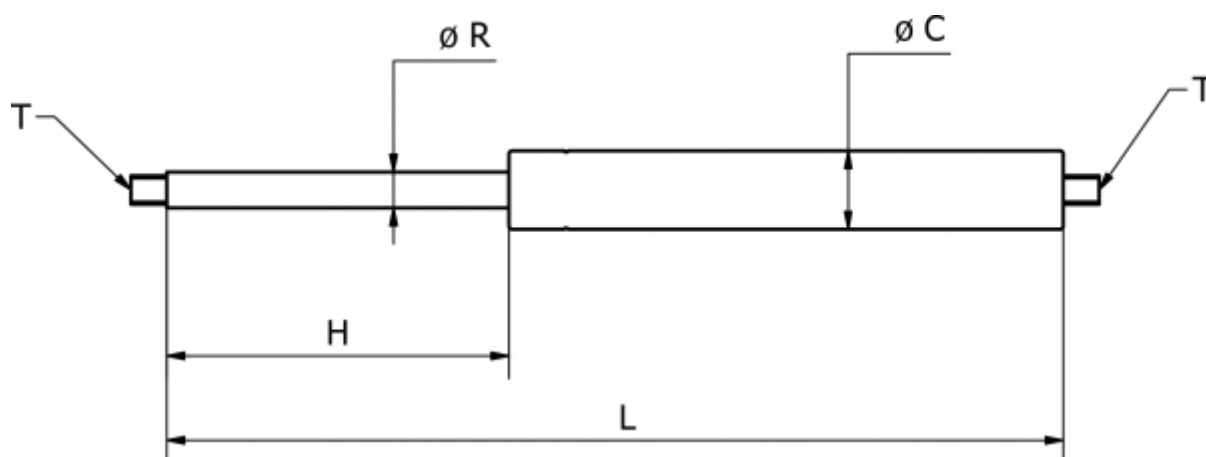

Varenummer: 04H142802501800

Beskrivelse: Stabilus IndustryLine gasfjeder str. 14/28  
1800N længde 546mm, udtræk 250mm Type 04H14281800

## Mål

C = 28

H = 250

L = 546

R = 14

T = M10 x 12